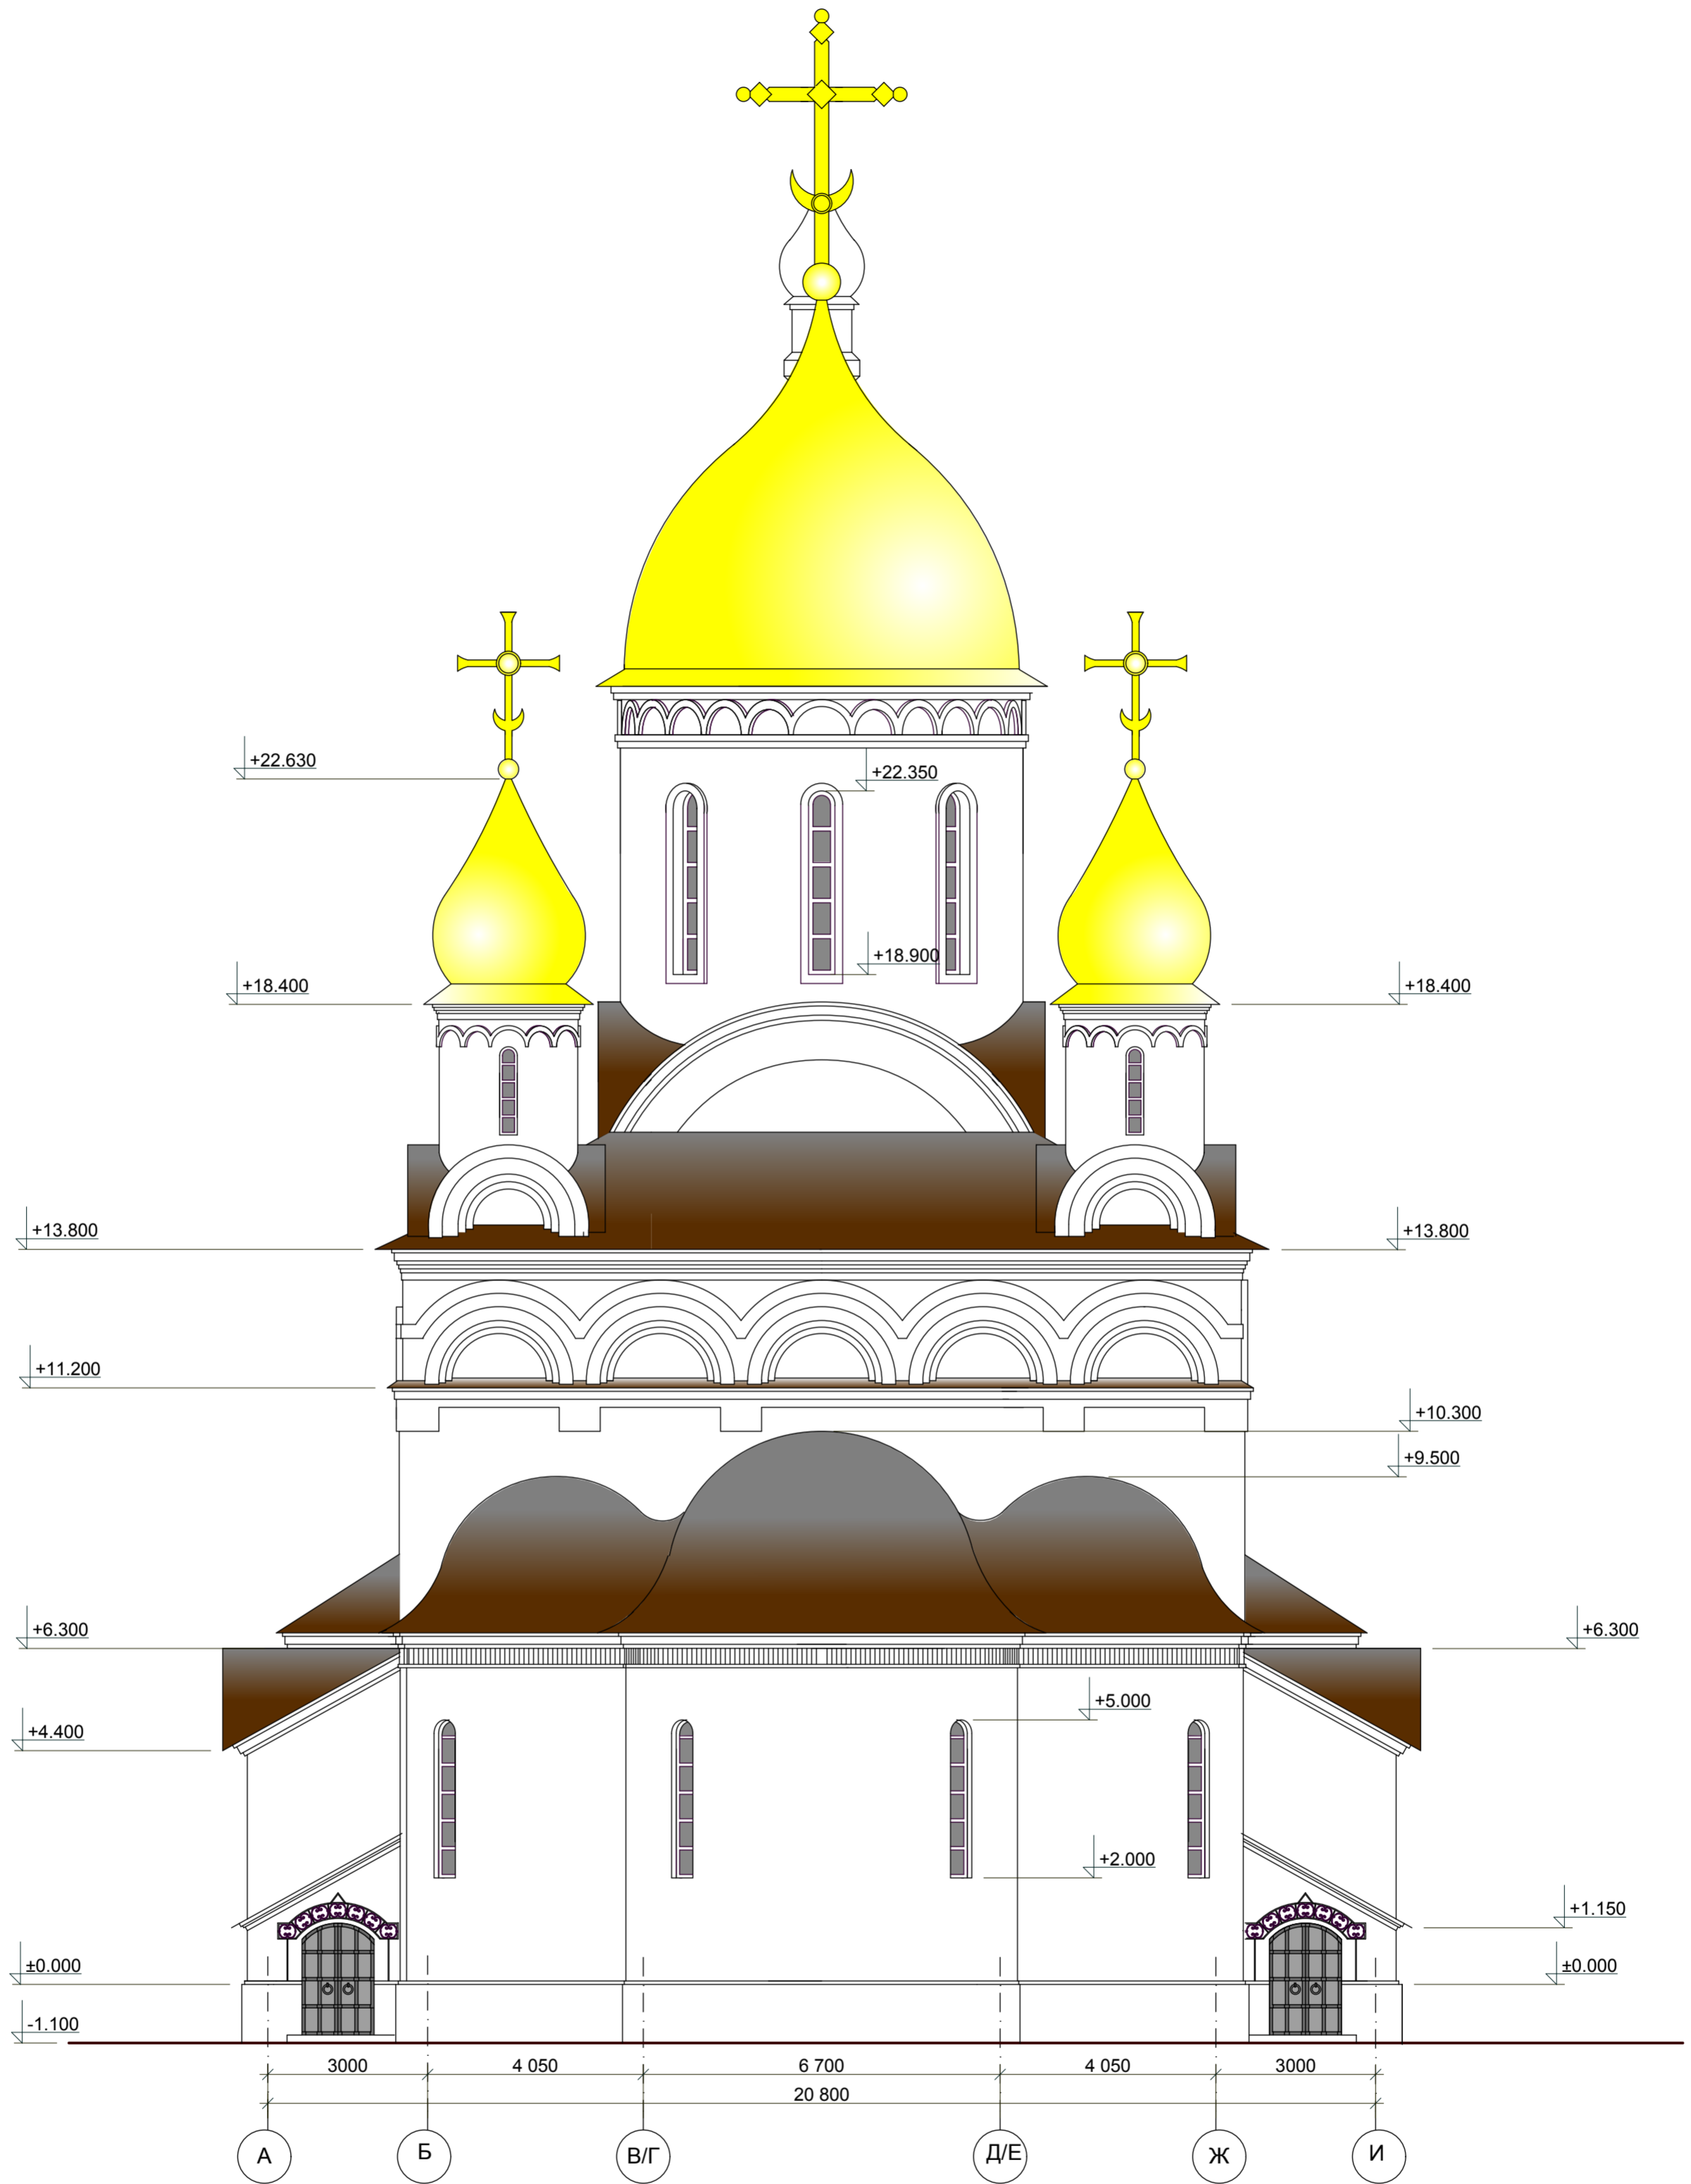

Восточный фасад, М 1:100

Инв. № подл. Подп. и дата. Взам. инв. №

						Владимирская обл., г.Кольчугино, ул.Дружбы			
Изм	Кол уч	Лист	№ док	Подпись	Дата	Церковь	стадия	лист	листов
							П	4	
Архитектор А.Трофимов									
						Восточный фасад, М 1:100	Владимирское Епархиальное Управление		